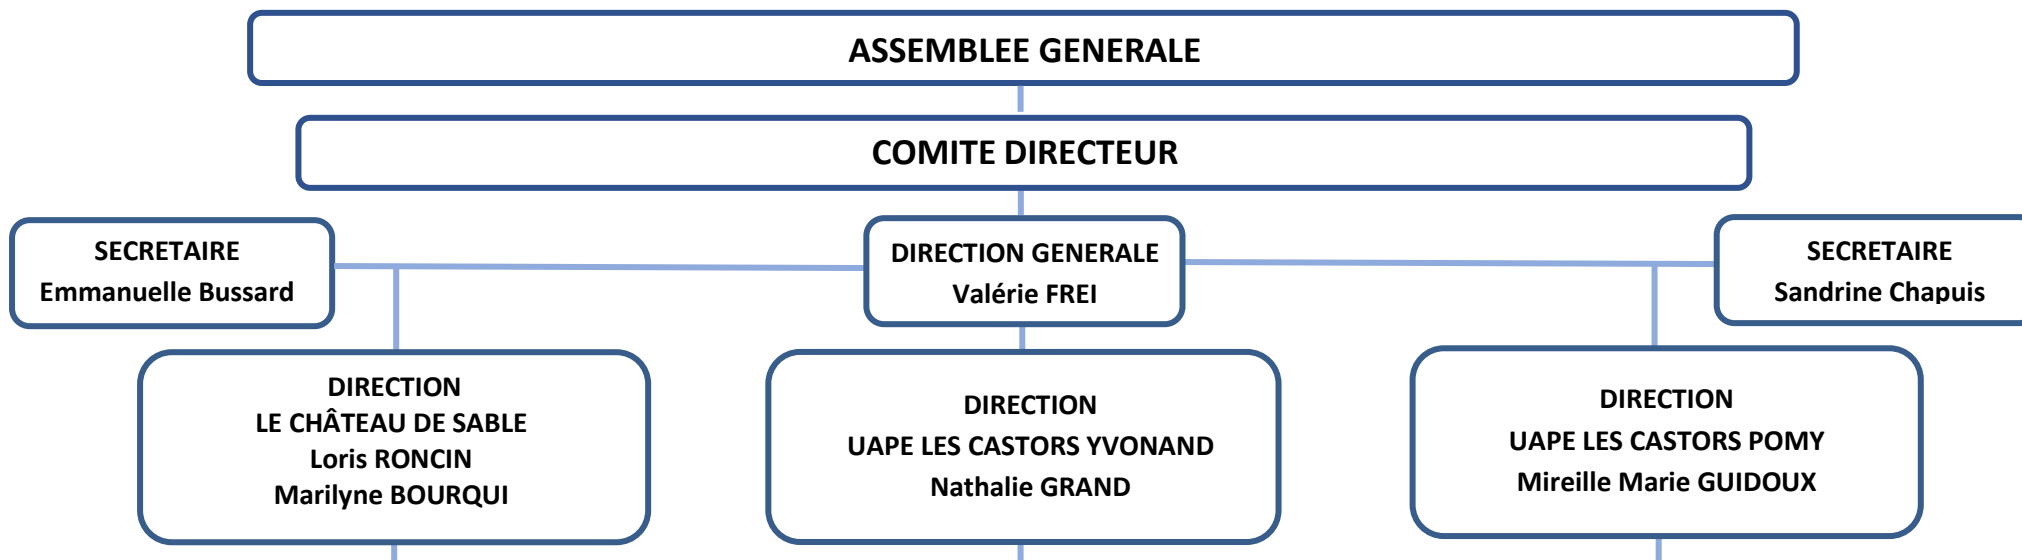

ORGANIGRAMME DU RESEAU YVONAND MENTHUE DE L'ACCUEIL DE JOUR DES ENFANTS

Le Château de Sable Yvonand

66 places 4 groupes

10 Bébés

5 Mini-trotteurs

21 Trotteurs

30 Moyens

Secrétaire

Educatrices tertiaire enfance

Assistant·e·s socio-éducatif CFC

Auxiliaires

Intendantes

Apprenti·e·s ASE et stagiaires

Jardin d'enfants Brin d'Herbe

10 places – ouvert 5 demi-journées

Educatrice